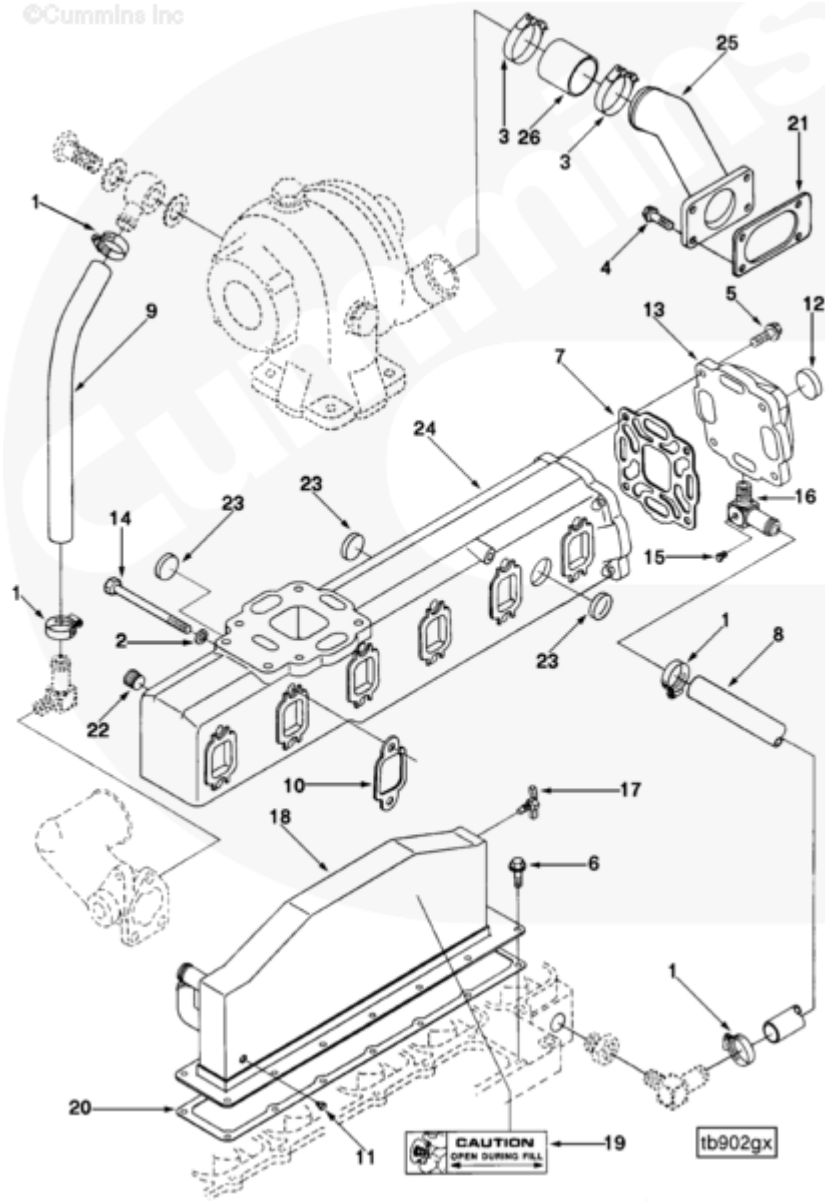

SMALL | MEDIUM | LARGE

Cart	Ref No	Part Number	Part Description	Required	Remarks
View My Cart					
		TB9104	Turbocharger Location		Turbocharger mounting for...(More)
					6BTA5.9F1. High mount turbo
					with exhaust to front water
					cooled exhaust.
<input type="checkbox"/>	1	210753	Hose Clamp	4	9/16 - 1 1/4 in
<input type="checkbox"/>	2	3009330	Plain Washer	12	M10.
<input type="checkbox"/>	3	3016666	T-Bolt Clamp	2	2 7/32
<input type="checkbox"/>	4	3900631	Hexagon Flange Head Cap Screw	4	M8 X 1.25 X 25.
	5	3902460	Hexagon Flange Head Cap Screw	4	M10 X 1.50 X 25.

<input type="checkbox"/>					
<input type="checkbox"/>	6	3918108	Hexagon Flange Head Cap Screw	12	M8 X 1.25 X 16
<input type="checkbox"/>	7	3916300	Turbocharger Gasket	1	
<input type="checkbox"/>	8	3905034	Plain Hose	1	
<input type="checkbox"/>	9	3905082	Plain Hose	1	
	10	3905443	Exhaust Manifold Gasket	6	
<input type="checkbox"/>	11	3906619	Pipe Plug	1	1/8 NPT.
<input type="checkbox"/>		3907165	Water Transfer Connection	1	
<input type="checkbox"/>	12	3007636	Expansion Plug	1	
	13	3904971	Water Transfer Connection	1	
<input type="checkbox"/>	14	3916518	Hexagon Flange Head Cap Screw	12	M10 X 1.50 X 125.
		3908225	Hose Coupling	1	
<input type="checkbox"/>	15	3906619	Pipe Plug	1	1/8 NPT.
<input type="checkbox"/>	16	3908221	Elbow Hose Coupling	1	
<input type="checkbox"/>	17	3909394	Draincock	1	1/8 NPTF
<input type="checkbox"/>	18	3910282	Aftercooler	1	
<input type="checkbox"/>	19	3910778	Information Decal	1	
	20	3914029	Intake Manifold Cover Gasket	1	TCL use Only
<input type="checkbox"/>	21	3914856	Connection Gasket	1	
<input type="checkbox"/>		3914970	Exhaust Manifold	1	
<input type="checkbox"/>	22	S 915 A	Pipe Plug	1	1/2 - 14 NPT
<input type="checkbox"/>	23	3908092	Expansion Plug	3	
<input type="checkbox"/>	24	3914969	Exhaust Manifold	1	
<input type="checkbox"/>	25	3915326	Air Crossover Connection	1	
<input type="checkbox"/>	26	3916438	Plain Hose	1	